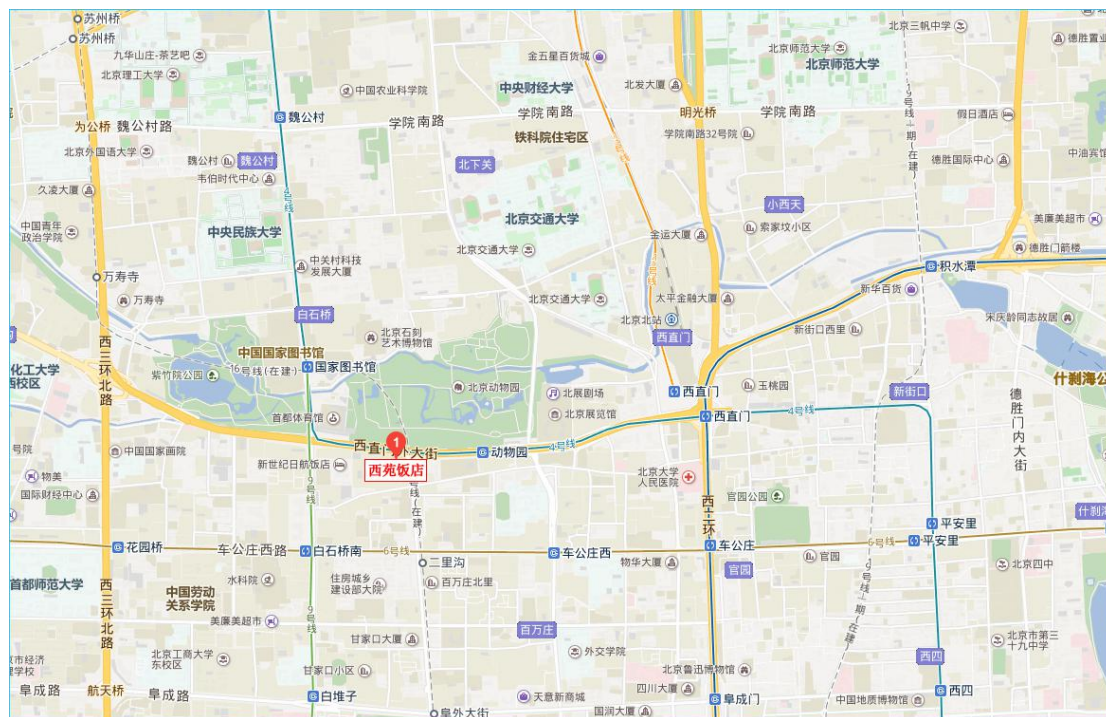

附件 2：酒店示意图、乘车路线

北京西苑饭店交通位置示意图

- 距离地铁 4 号线动物园站 D 出口（东南口）约 540 米；
- 距离北京展览馆约 1 公里，步行约 15 分钟；
- 距离金融街购物中心 4.5 公里，乘坐出租车约 15 分钟；
- 距离中关村海龙大厦 6 公里，乘坐出租车约 15 分钟；
- 距离北京站 17 公里，乘坐出租车约 30 分钟；
- 距离首都国际机场 36 公里，乘坐出租车约 1 小时